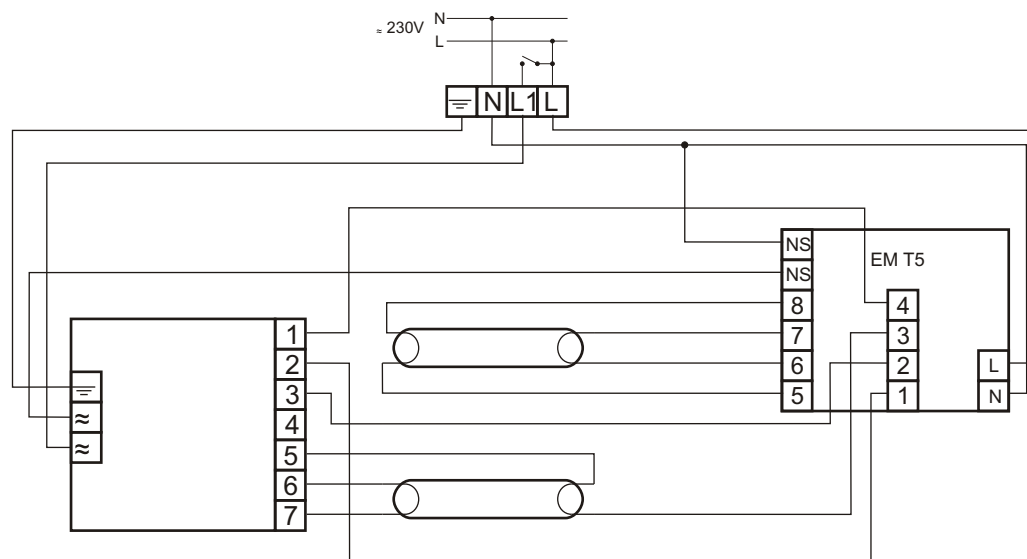

# HF-Performer Xtreme 254

MODUŁ AWARYJNY	EM SLIM TL5
OBSŁUGIWANE ŚWIETŁÓWKI	T5: 54W